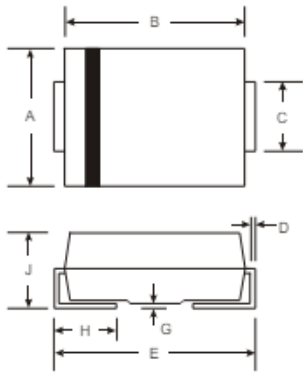

SMA, SMB, SMC

SMA		
Dim	Min	Max
A	2.29	2.92
B	4.00	4.60
C	1.27	1.63
D	0.15	0.31
E	4.80	5.59
G	0.05	0.20
H	0.76	1.52
J	2.01	2.30
All Dimensions in mm		

SMB		
Dim	Min	Max
A	3.30	3.94
B	4.06	4.57
C	1.96	2.21
D	0.15	0.31
E	5.00	5.59
G	0.05	0.20
H	0.76	1.52
J	2.00	2.62
All Dimensions in mm		

SMC		
Dim	Min	Max
A	5.59	6.22
B	6.60	7.11
C	2.75	3.18
D	0.15	0.31
E	7.75	8.13
G	0.10	0.20
H	0.76	1.52
J	2.00	2.62
All Dimensions in mm		